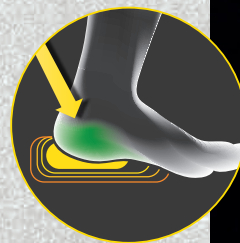

NEW

Breathable mesh

Support tissue

Soft support

*komfortní
vločka*

IMPACT FOAM

Nová a revoluční vložka Safety Jogger Impact Foam posouvá podporu o celé plochy nohou na novou úroveň. Jedinečný tvar se neustále přizpůsobuje tlaku nohy, a podporuje každý Váš krok. S dodatečnou podporou klenby jsou vaše nohy stabilní a méně zranitelné. Výjimečná technologie prodyšnosti vzduchu řídí klima uvnitř boty a udržuje nohy suché a zdravé. Zvláštní nárazová zóna na patě okamžitě reaguje na zvýšený tlak, aby zajistila další pohodlí v této oblasti s vyšším namáháním. Díky vložce Safety Jogger Impact Foam se Vaše nohy budou cítit pohodlně a čerstvě po celý den.

Air Heel support

Shock absorbtion

Air control system

Arch support

**ESD -
Elektrostatické
vybíjení**

**only selected models*