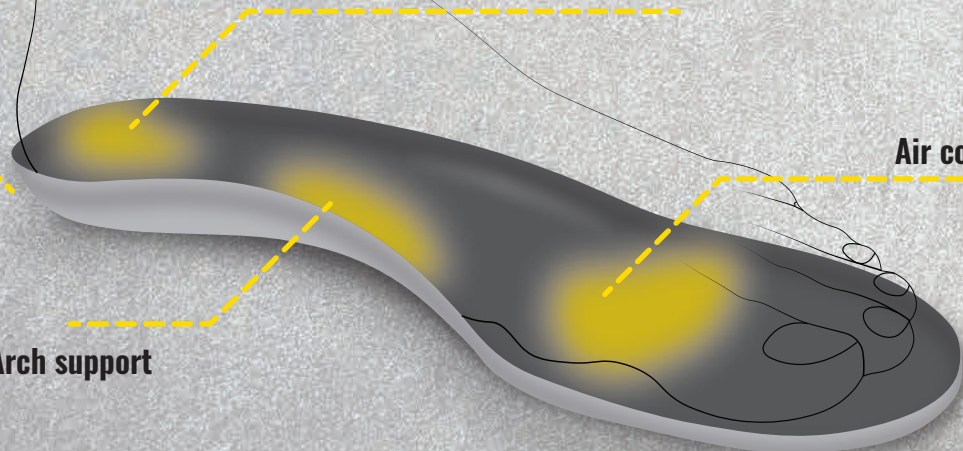

NEW

Breathable mesh

Support tissue

Soft support

*komfortní
vločka*

IMPACT FOAM

Nová a revoluční vložka Safety Jogger Impact Foam posouvá podporu o celé plochy nohou na novou úroveň. Jedinečný tvar se neustále přizpůsobuje tlaku nohy, a podporuje každý Váš krok. S dodatečnou podporou klenby jsou vaše nohy stabilní a méně zranitelné. Výjimečná technologie prodyšnosti vzduchu řídí klima uvnitř boty a udržuje nohy suché a zdravé. Zvláštní nárazová zóna na patě okamžitě reaguje na zvýšený tlak, aby zajistila další pohodlí v této oblasti s vyšším namáháním. Díky vložce Safety Jogger Impact Foam se Vaše nohy budou cítit pohodlně a čerstvě po celý den.

Air Heel support

Shock absorbtion

Air control system

Arch support

**ESD -
Elektrostatické
vybíjení**

**only selected models*