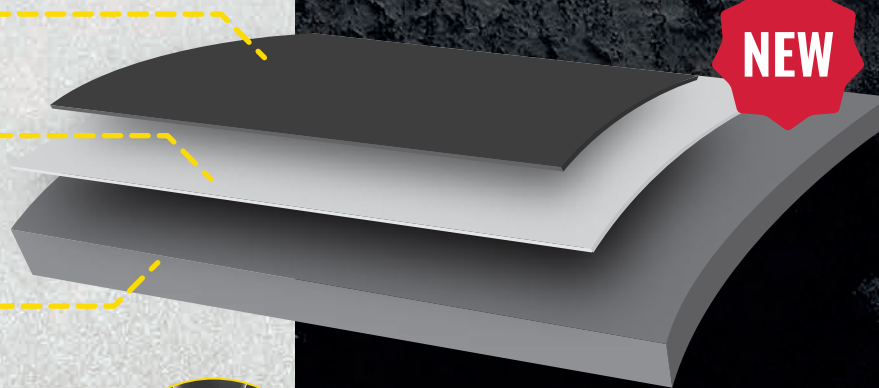

NEW

Breathable mesh

Support tissue

Soft support

*komfortní
vločka*

IMPACT FOAM

Nová a revoluční vložka Safety Jogger Impact Foam posouvá podporu o celé plochy nohou na novou úroveň. Jedinečný tvar se neustále přizpůsobuje tlaku nohy, a podporuje každý Váš krok. S dodatečnou podporou klenby jsou vaše nohy stabilní a méně zranitelné. Výjimečná technologie prodyšnosti vzduchu řídí klima uvnitř boty a udržuje nohy suché a zdravé. Zvláštní nárazová zóna na patě okamžitě reaguje na zvýšený tlak, aby zajistila další pohodlí v této oblasti s vyšším namáháním. Díky vložce Safety Jogger Impact Foam se Vaše nohy budou cítit pohodlně a čerstvě po celý den.

Air Heel support

Shock absorbtion

Air control system

Arch support

**ESD -
Elektrostatické
vybíjení**

**only selected models*